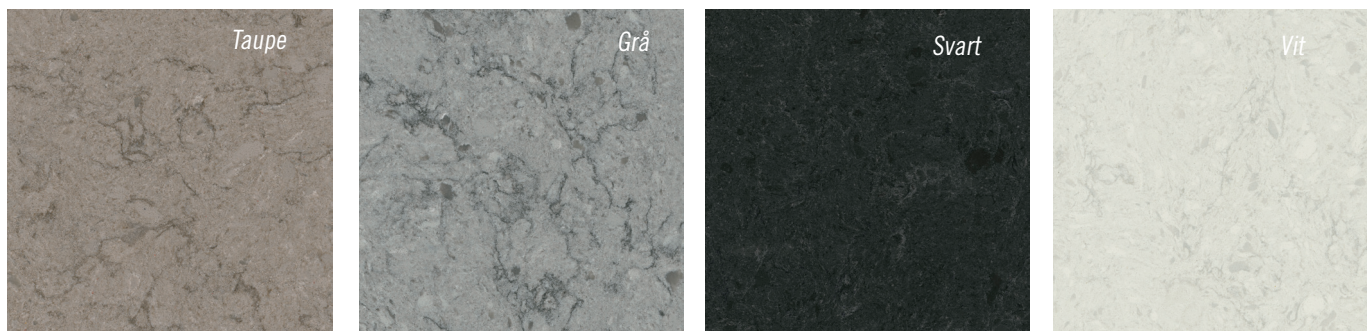

BÄNKSKIVA - KOMPOSIT FUSION

Kompositsten är så nära naturen man kan komma på konstruerad väg. Processen gör det möjligt att tillverka tunna stenskivor med hög kvalitet. Fantastisk hållbarhet. 4 färger.

Pris: 29 900kr