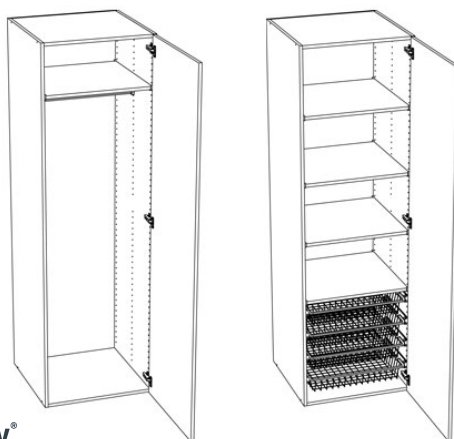

Ballingslöv®

I de två mindre sovrummen finns 2 st garderober/sovrums.

TILLVAL
KLÄDKAMMARE

Ballingslöv®

Platsbyggd inredning till klädkammaren

Pris: 24 500kr

- › Vita stommar, 22 mm
- › Skohyllor och mjukstängande vita lådor