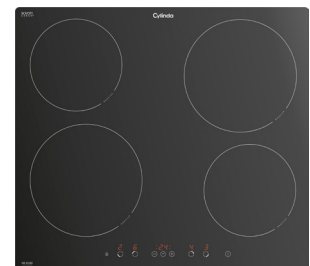

- > A++
- > 46dB
- > Rymlig diskmaskin med hög- och sänkbar överkorg.

Cylinda UGN
IBU510 ROSTFRI

- > Varmluftsgn
- > Volym 71 liter

Cylinda MIKRO
IM50 ROSTFRI

- > 900 W
- > Tallriksdiameter 300 mm

Cylinda INDUKTIONSHÄLL
IH16160