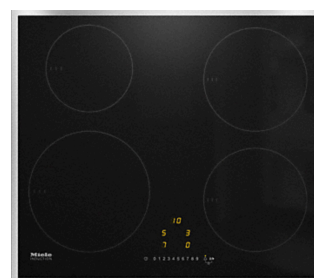

Miele HÄLL

KM 7201FR

- › Twinbooster
- › Stop & go
- › Timer