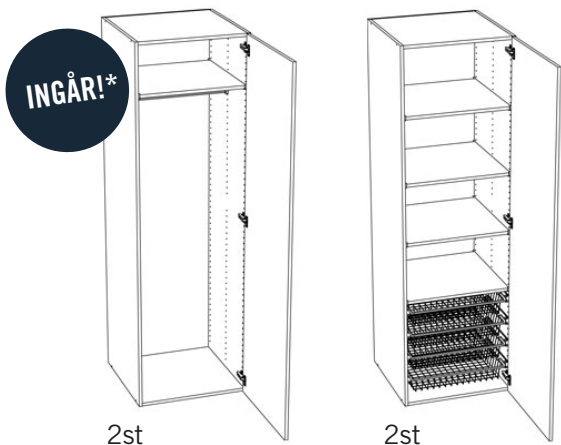

TILLVAL
KLÄDKAMMARE

Ballingslöv®

Platsbyggd inredning till klädkammaren

Pris: 24 500kr

- › Vita stommar, 22 mm
- › Skohyllor och mjukstängande vita lådor

OBS! Bilden är en idébild.
Se skisser för de tillval som går att göra.