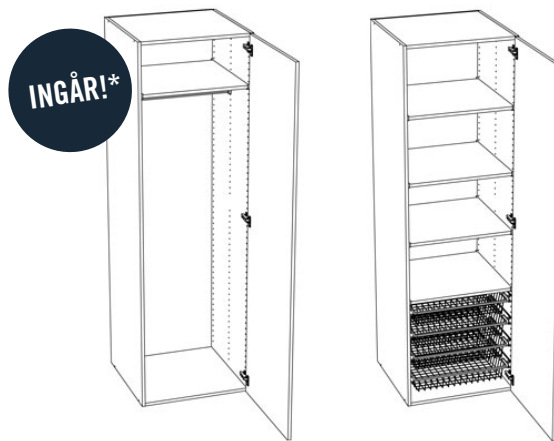

2st

2st

Ballingslöv®

I stora sovrummet ingår 4st garderober.

Ballingslöv®

I de två mindre sovrummen finns 2 st garderober/sovrum.

TILLVAL
STORA SOV-
RUMMET

Ballingslöv®

Garderober med skjutdörrar

Pris: 23 495kr

> 2 skjutdörrar

> Skohyllor och mjukstängande vita lådor

Svart struktur Stengrå Rökt ek Peppargå Ljusgrå Ljus ek

Byt kulör på dina skjutdörrar! 990kr

INGÅR!

Vit