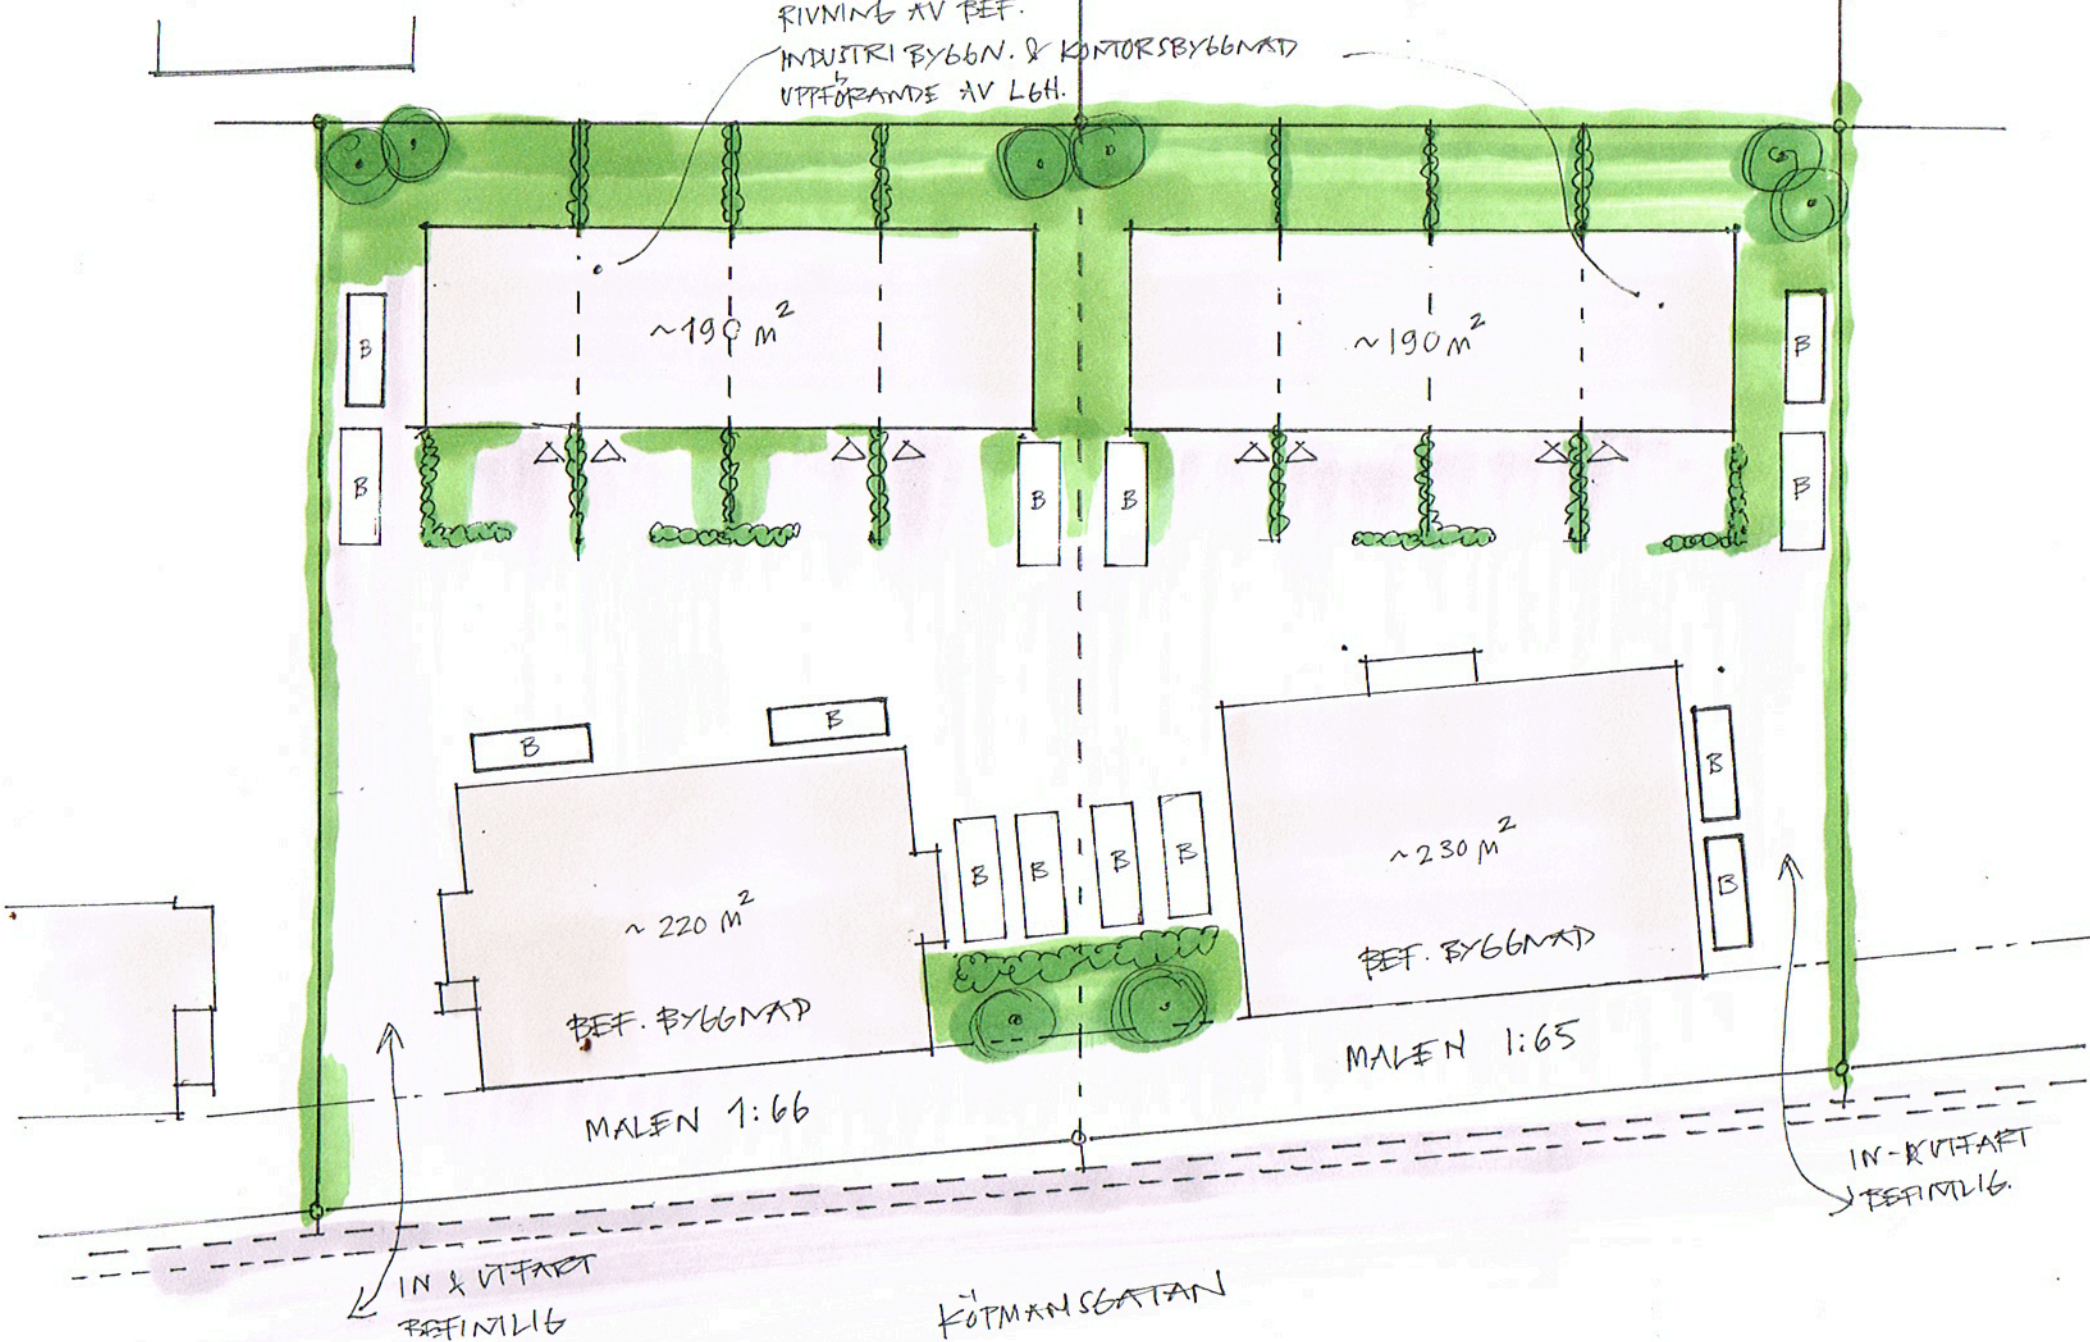

RIVNING AV BEF.
INDUSTRI BYGGN. & KONTORSBYGGNAD
UPPFÖRANDE AV LGH.

Linghoff

arkitektur & interiör AB
Köpmansgatan 6 - BÄSTAD
Tel. 0431-791 78 Mobil. 070-593 51 63