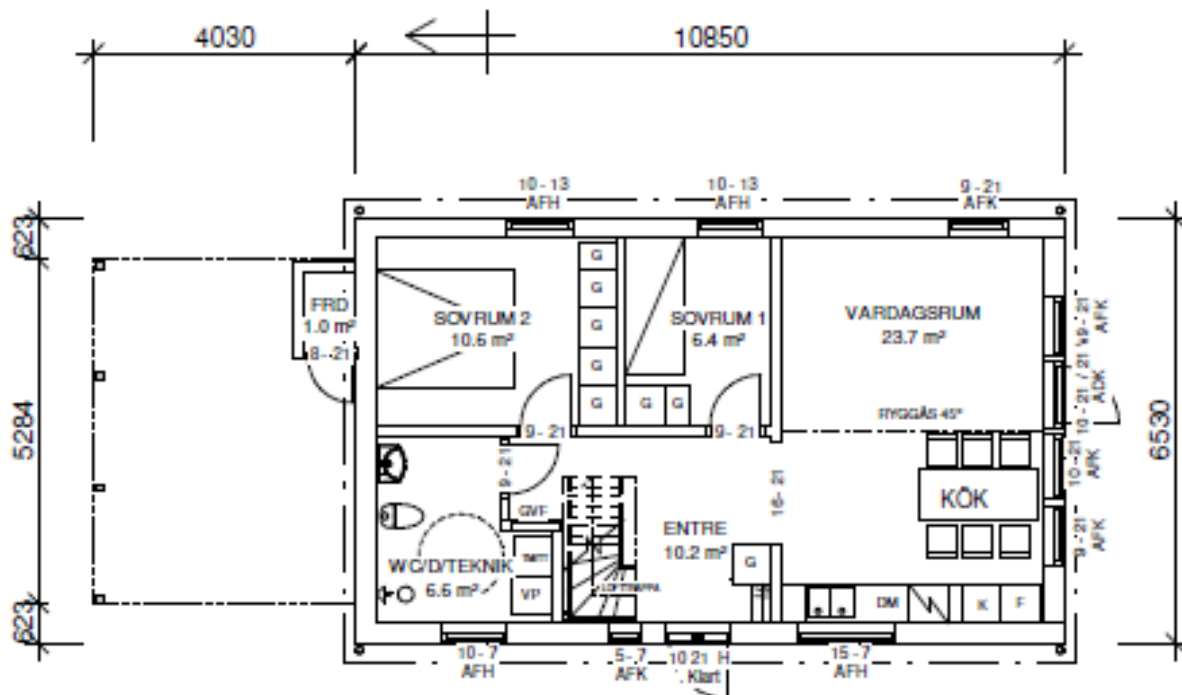

Byahusen i Förslöv

Tomt I

Båstad Förslöv 2:51
Hästräfsvägen 22
269 73 Förslöv

Tomt I

Båstad Förslöv 2:51
 Hästräfsevägen 22
 269 73 Förslöv

Tomt I

Båstad Förslöv 2:51
Hästräfsevägen 22
269 73 Förslöv

Grundstandard: gräsmatta, häck mot övriga byahustomter, gårdsgrus på bilparkering, gångar och uteplats, litet förråd, entrétrappa i betong, brevlåda, soptunneskydd mm