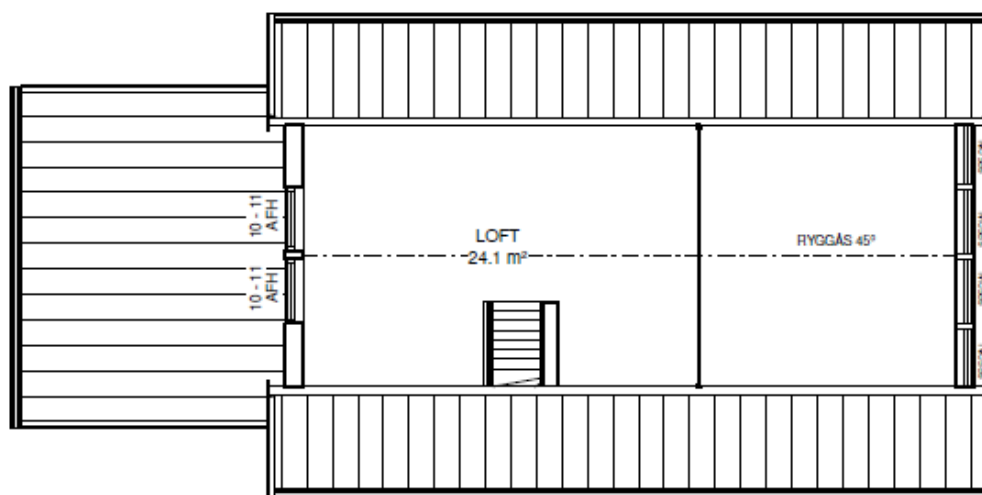

Byahusen i Förslöv

Tomt I

Båstad Förslöv 2:51
Hästräfsvägen 22
269 73 Förslöv

Tomt I

Båstad Förslöv 2:51
 Hästräfsevägen 22
 269 73 Förslöv

Tomt I

Båstad Förslöv 2:51
Hästräfsevägen 22
269 73 Förslöv

Grundstandard: gräsmatta, häck mot övriga byahustomter, gårdsgrus på bilparkering, gångar och uteplats, litet förråd, entrétrappa i betong, brevlåda, soptunneskydd mm

Tillval: betongplattor, häck mot gata o dyl, prydnadsträd, skärmtak för bil, WC och sovrums på övervåning, mm