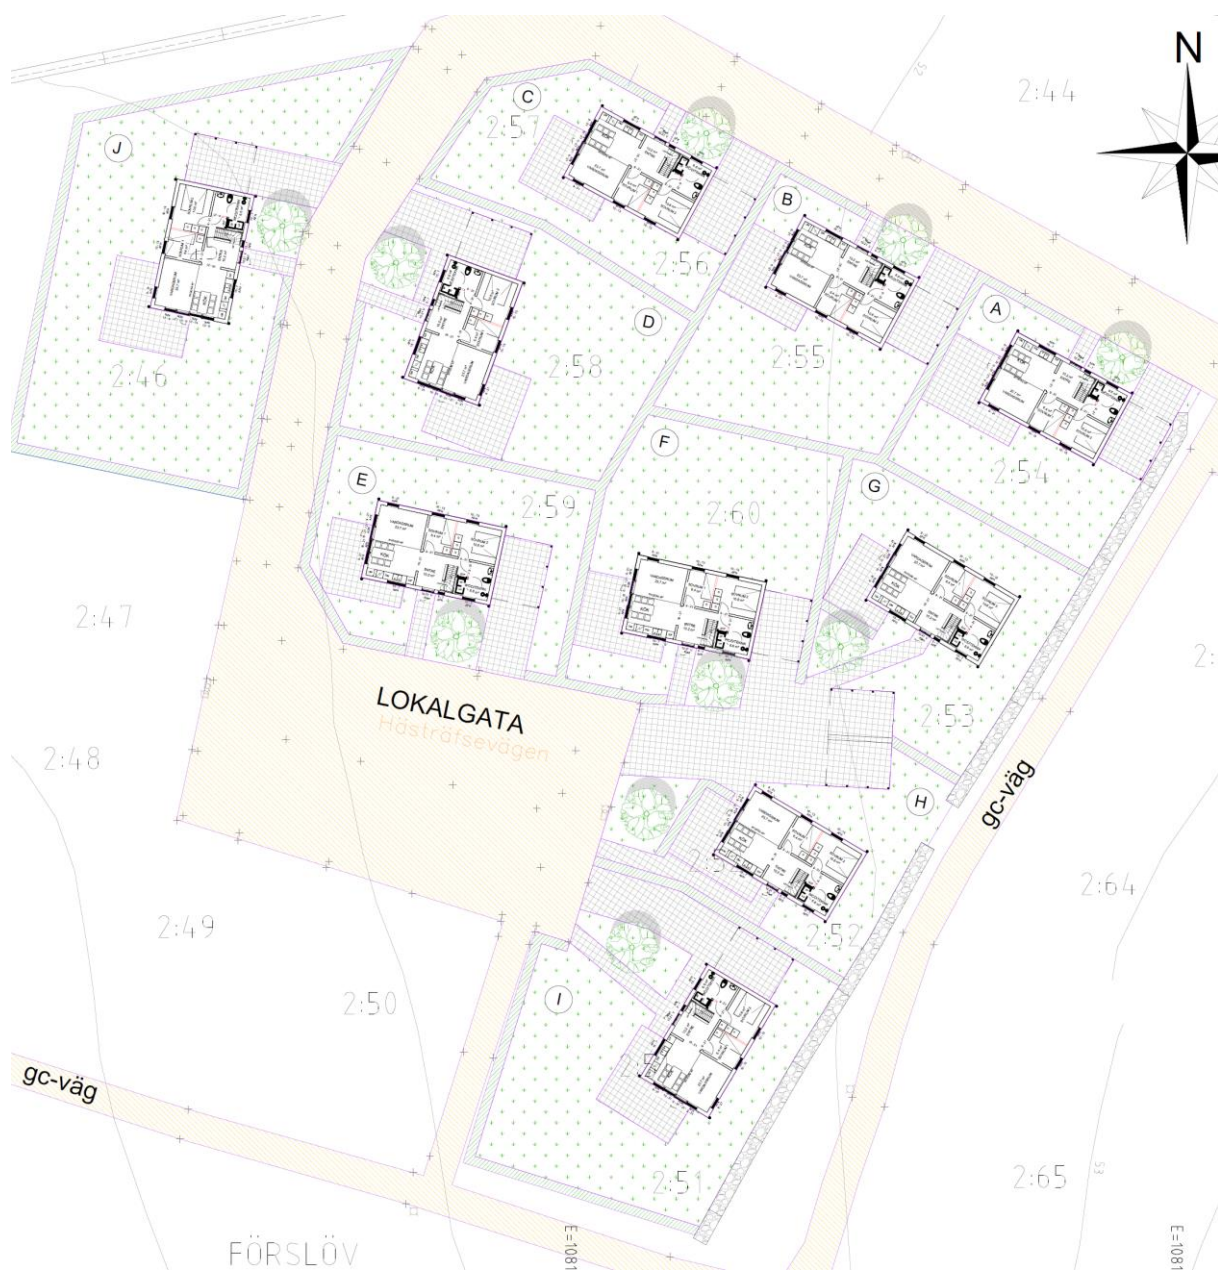

Byahusen i Förslöv

Tomt H

Båstad Förslöv 2:52
Hästräfsvägen 24
269 73 Förslöv

Tomt H
 Båstad Förslöv 2:52
 Hästråfsevägen 24
 269 73 Förslöv

BOTTENPLAN

ÖVRE PLAN

Tomt H

Båstad Förslöv 2:52
Hästräfsevägen 24
269 73 Förslöv

Grundstandard: gräsmatta, häck mot övriga byahustomter, gårdsgrus på bilparkering, gångar och uteplats, litet förråd, entrétrappa i betong, brevlåda, soptunneskydd mm

Tillval: betongplattor, häck mot gata o dyl, prydnadsträd, skärmtak för bil, WC och sovrum på övervåning, mm

Tomt H
 Båstad Förslöv 2:52
 Hästräfsvägen 24
 269 73 Förslöv

Reservation för ändringar