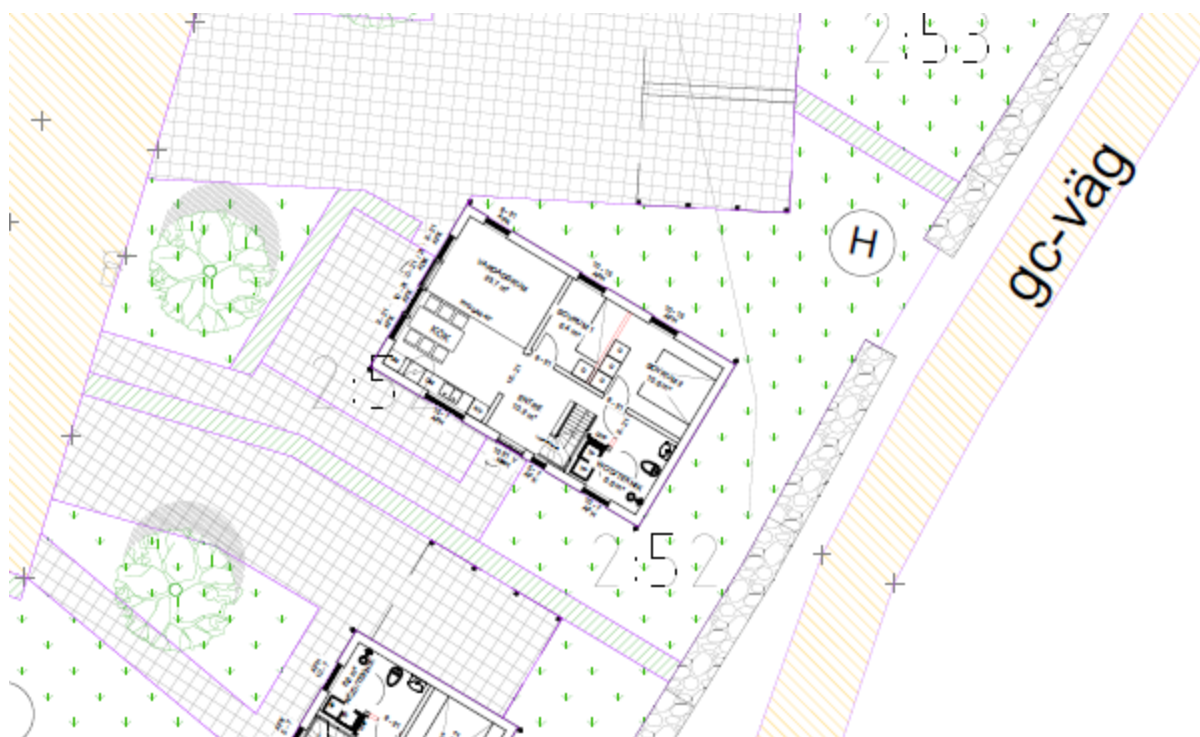

Byahusen i Förslöv

Tomt H

Båstad Förslöv 2:52
Hästräfsvägen 24
269 73 Förslöv

Tomt H
 Båstad Förslöv 2:52
 Hästråfsevägen 24
 269 73 Förslöv

BOTTENPLAN

ÖVRE PLAN

Tomt H

Båstad Förslöv 2:52
Hästräfsevägen 24
269 73 Förslöv

Grundstandard: gräsmatta, häck mot övriga byahustomter, gårdsgrus på bilparkering, gångar och uteplats, litet förråd, entrétrappa i betong, brevlåda, soptunneskydd mm

Tillval: betongplattor, häck mot gata o dyl, prydnadsträd, skärmtak för bil, WC och sovrum på övervåning, mm