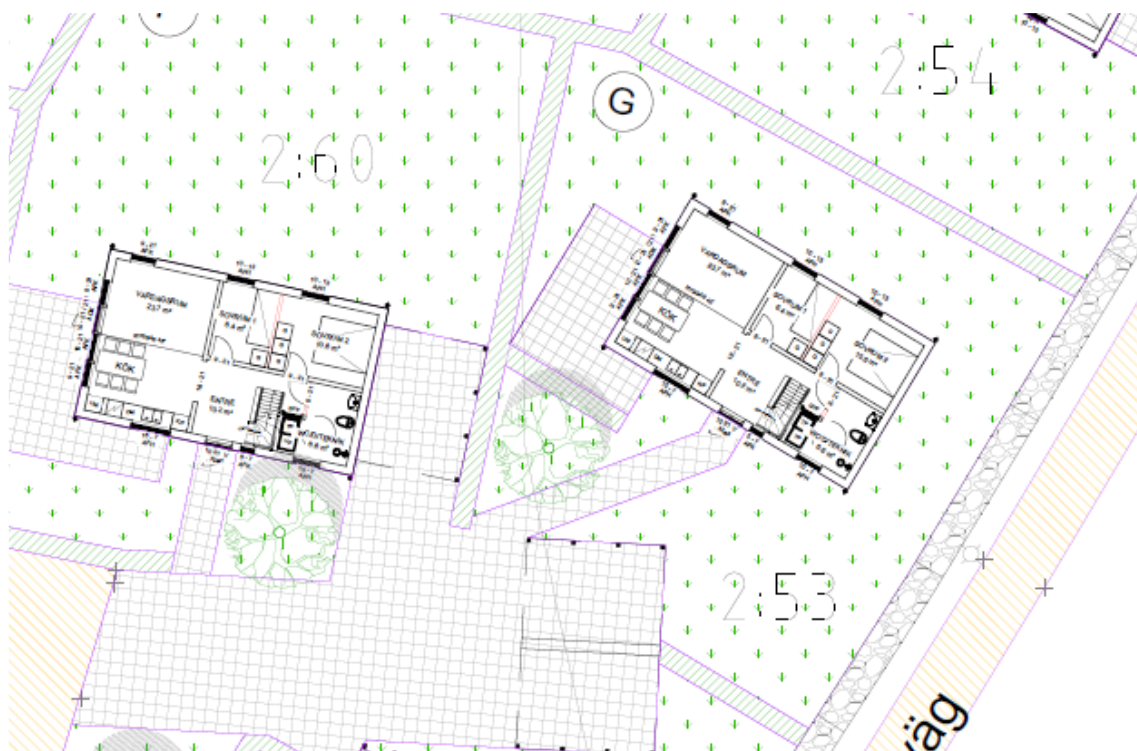

Byhusen i Förslöv

Tomt G

Båstad Förslöv 2:53
Hästräsevägen 17
269 73 Förslöv

Tomt G
 Båstad Förslöv 2:53
 Hästråfsevägen 17
 269 73 Förslöv

ÖVRE PLAN

Tomt G

Båstad Förslöv 2:53
Hästräfsvägen 17
269 73 Förslöv

Grundstandard: gräsmatta, häck mot övriga byahustomter, gårdsgrus på bilparkering, gångar och uteplats, litet förråd, entrétrappa i betong, brevlåda, soptunneskydd mm

Tillval: betongplattor, häck mot gata o dyl, prydnadsträd, skärmtak för bil, WC och sovrums på övervåning, mm