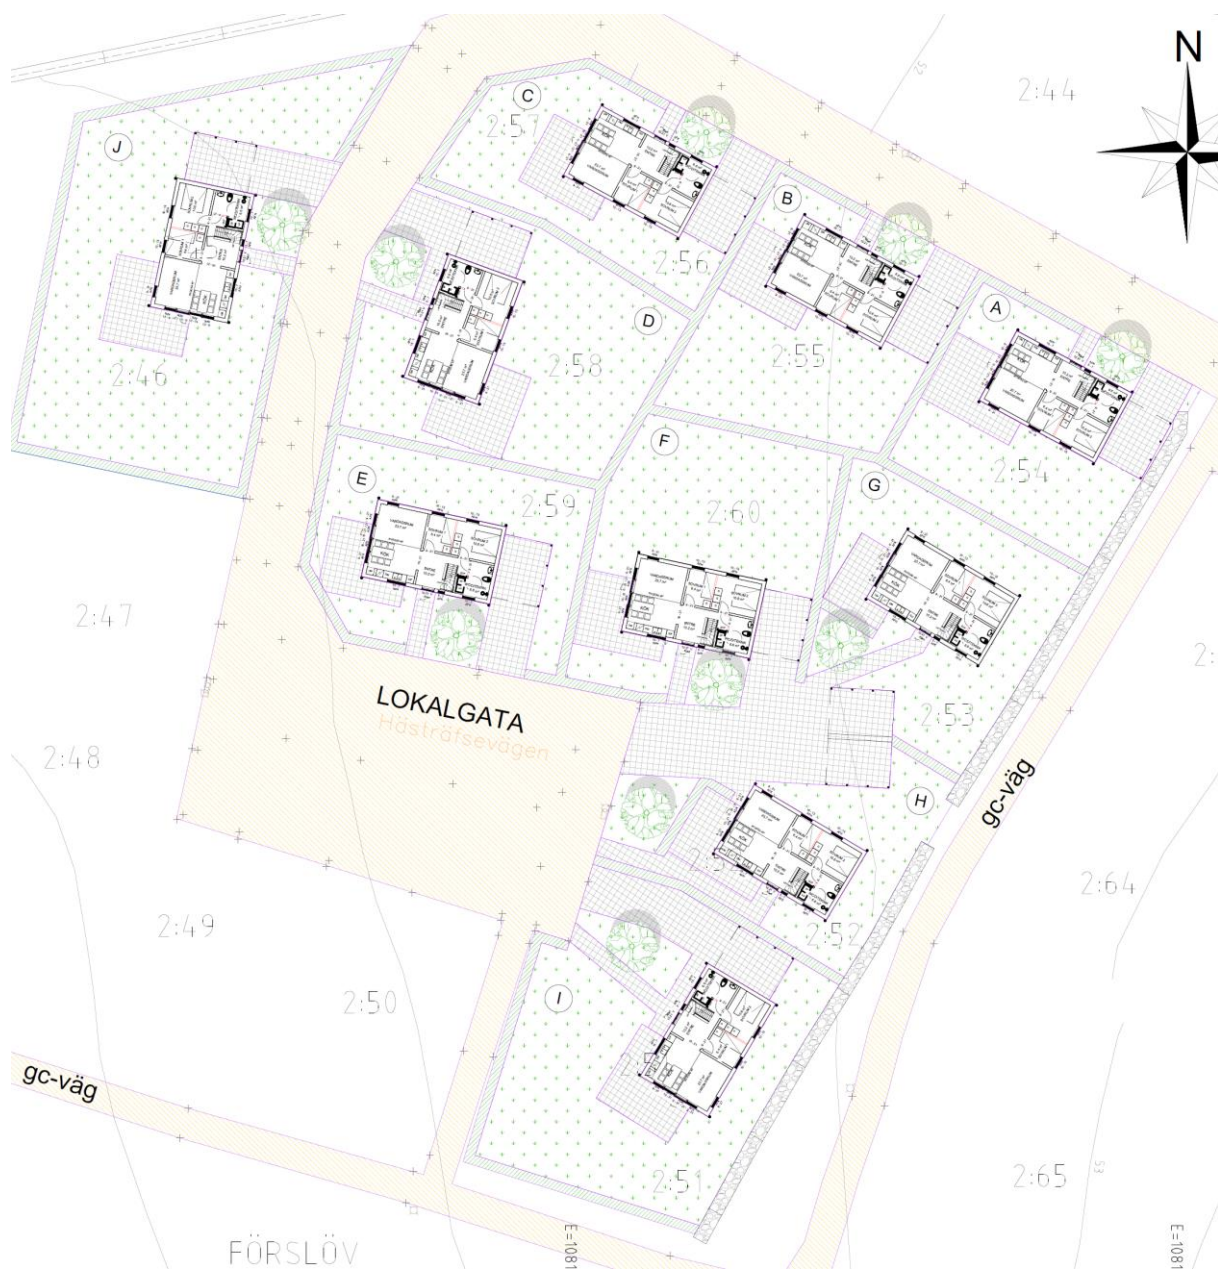

Byhusen i Förslöv

Tomt G

Båstad Förslöv 2:53
Hästräsevägen 17
269 73 Förslöv

Tomt G
 Båstad Förslöv 2:53
 Hästråfsevägen 17
 269 73 Förslöv

ÖVRE PLAN

Tomt G

Båstad Förslöv 2:53
Hästräfsvägen 17
269 73 Förslöv

Grundstandard: gräsmatta, häck mot övriga byahustomter, gårdsgrus på bilparkering, gångar och uteplats, litet förråd, entrétrappa i betong, brevlåda, soptunneskydd mm

Tillval: betongplattor, häck mot gata o dyl, prydnadsträd, skärmtak för bil, WC och sovrums på övervåning, mm

Tomt G

Båstad Förslöv 2:53

Hästråfsevägen 17

269 73 Förslöv

Reservation för ändringar