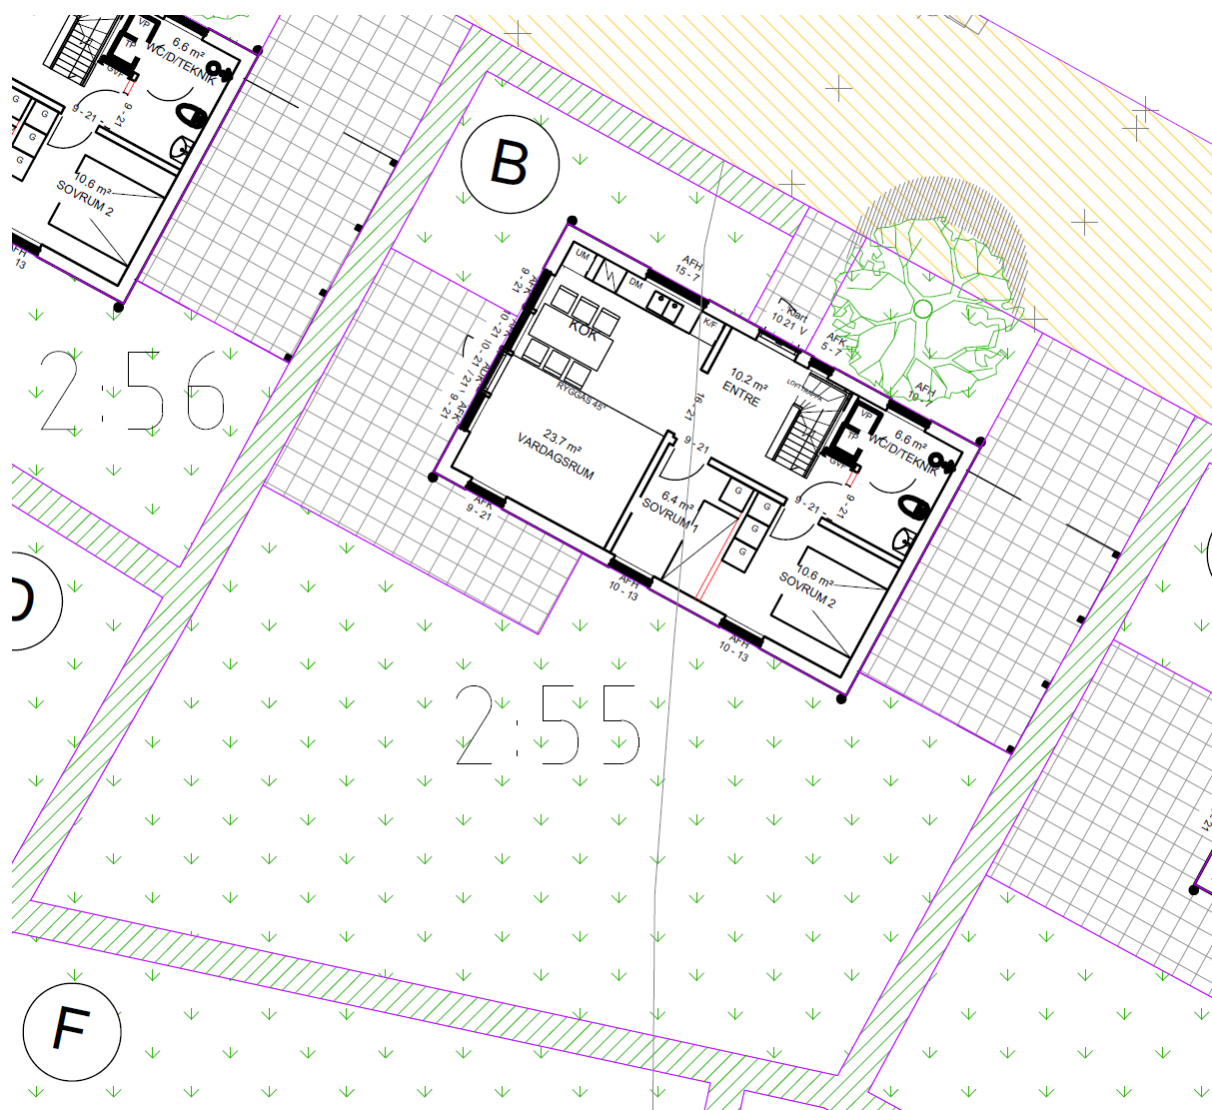

Byahusen i Förslöv

Tomt B

Båstad Förslöv 2:56
Hästräfsvägen 7
269 73 Förslöv

Tomt B

Båstad Förslöv 2:56
 Hästräfsvägen 7
 269 73 Förslöv

Tomt B
 Båstad Förslöv 2:56
 Hästråfsevägen 7
 269 73 Förslöv

Grundstandard: gräsmatta, häck mot övriga byahustomter, gårdsgrus på bilparkering, gångar och uteplats, litet förråd, entrétrappa i betong, brevlåda, soptunneskydd mm

Tillval: betongplattor, häck mot gata o dyl, prydnadsträd, skärmtak för bil, WC och sovrum på övervåning, mm