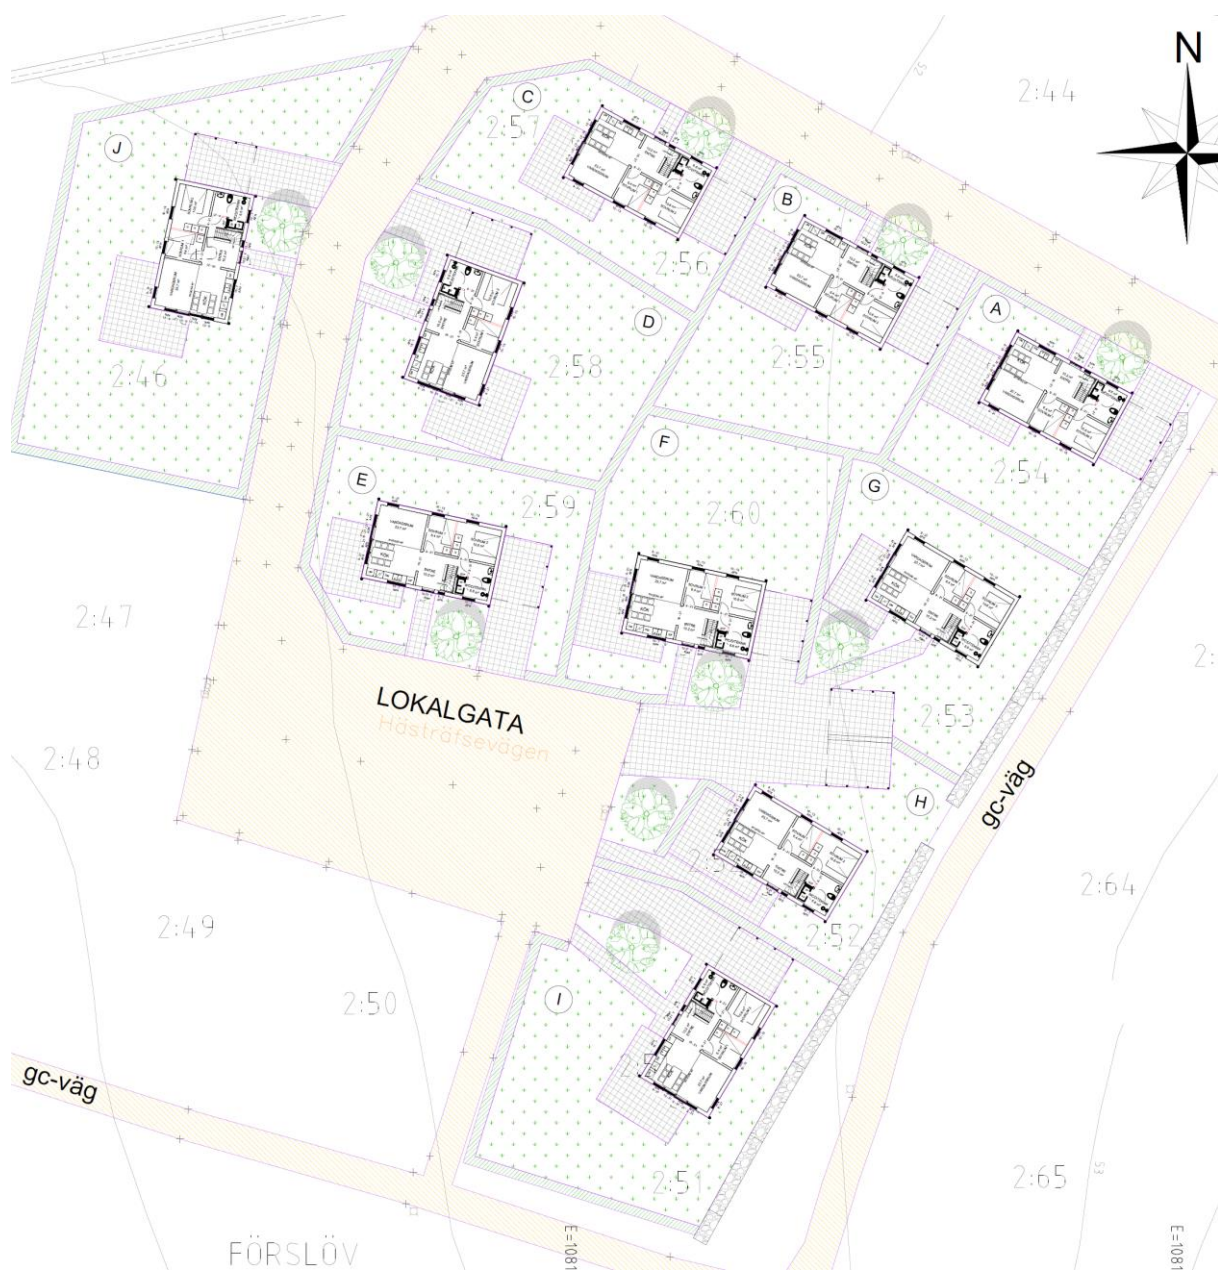

Byahusen i Förslöv

Tomt B

Båstad Förslöv 2:56
Hästräfsvägen 7
269 73 Förslöv

Tomt B

Båstad Förslöv 2:56
 Hästräfsvägen 7
 269 73 Förslöv

Tomt B
 Båstad Förslöv 2:56
 Hästråfsevägen 7
 269 73 Förslöv

Grundstandard: gräsmatta, häck mot övriga byahustomter, gårdsgrus på bilparkering, gångar och uteplats, litet förråd, entrétrappa i betong, brevlåda, soptunneskydd mm

Tillval: betongplattor, häck mot gata o dyl, prydnadsträd, skärmtak för bil, WC och sovrum på övervåning, mm