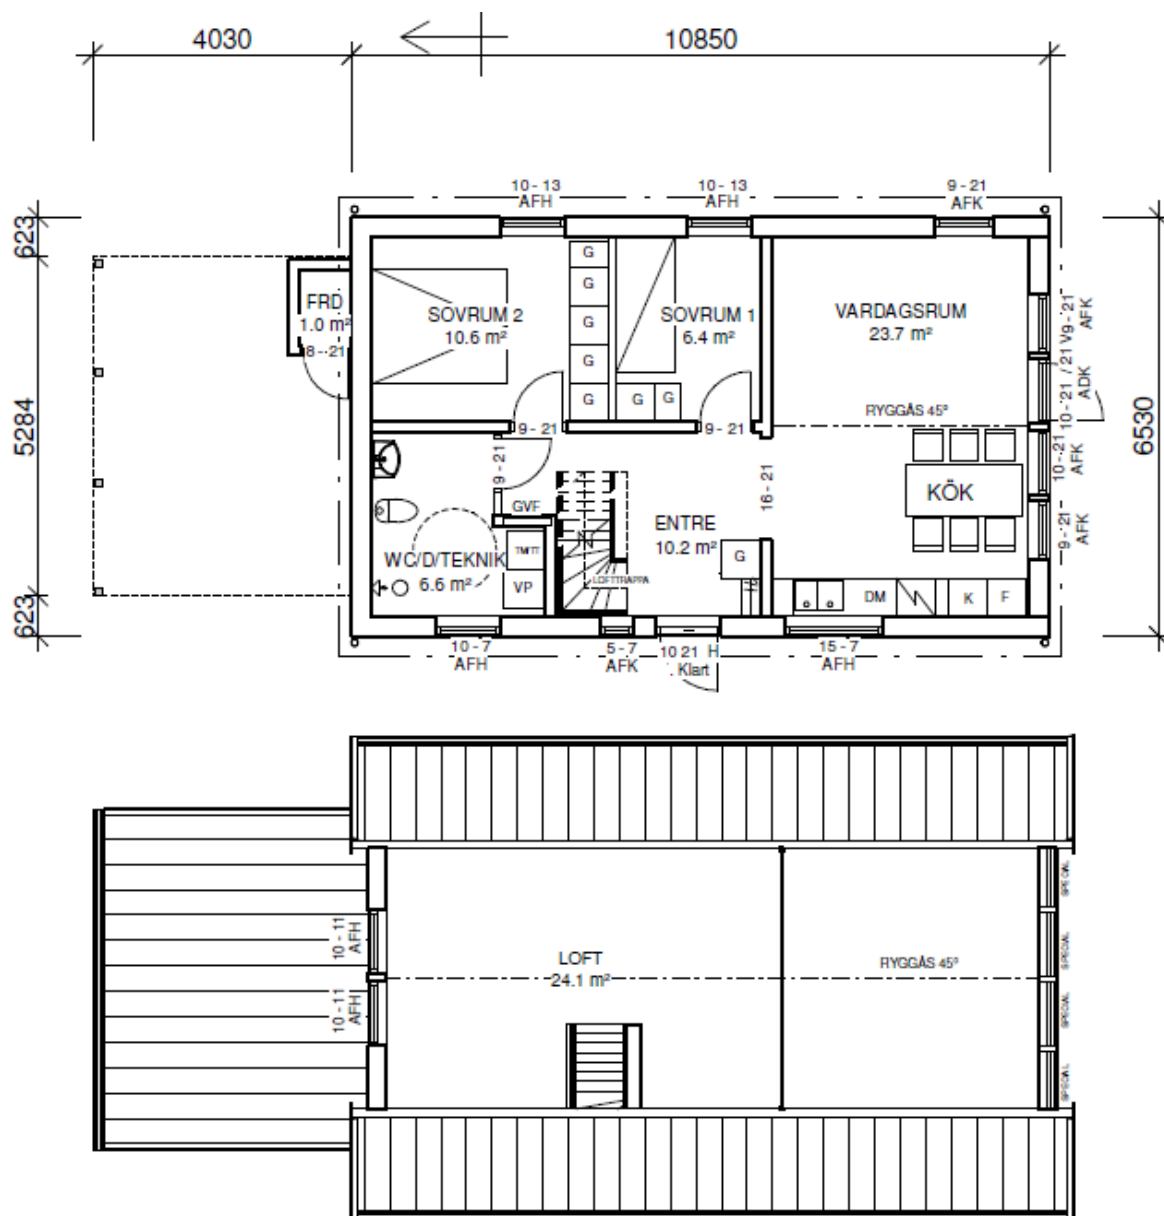

Byahusen i Förslöv

Tomt B

Båstad Förslöv 2:56
Hästräfsvägen 7
269 73 Förslöv

Tomt B

Båstad Förslöv 2:56
 Hästräfsvägen 7
 269 73 Förslöv

Tomt B
 Båstad Förslöv 2:56
 Hästråfsevägen 7
 269 73 Förslöv

Grundstandard: gräsmatta, häck mot övriga byahustomter, gårdsgrus på bilparkering, gångar och uteplats, litet förråd, entrétrappa i betong, brevlåda, soptunneskydd mm

Tillval: betongplattor, häck mot gata o dyl, prydnadsträd, skärmtak för bil, WC och sovrum på övervåning, mm