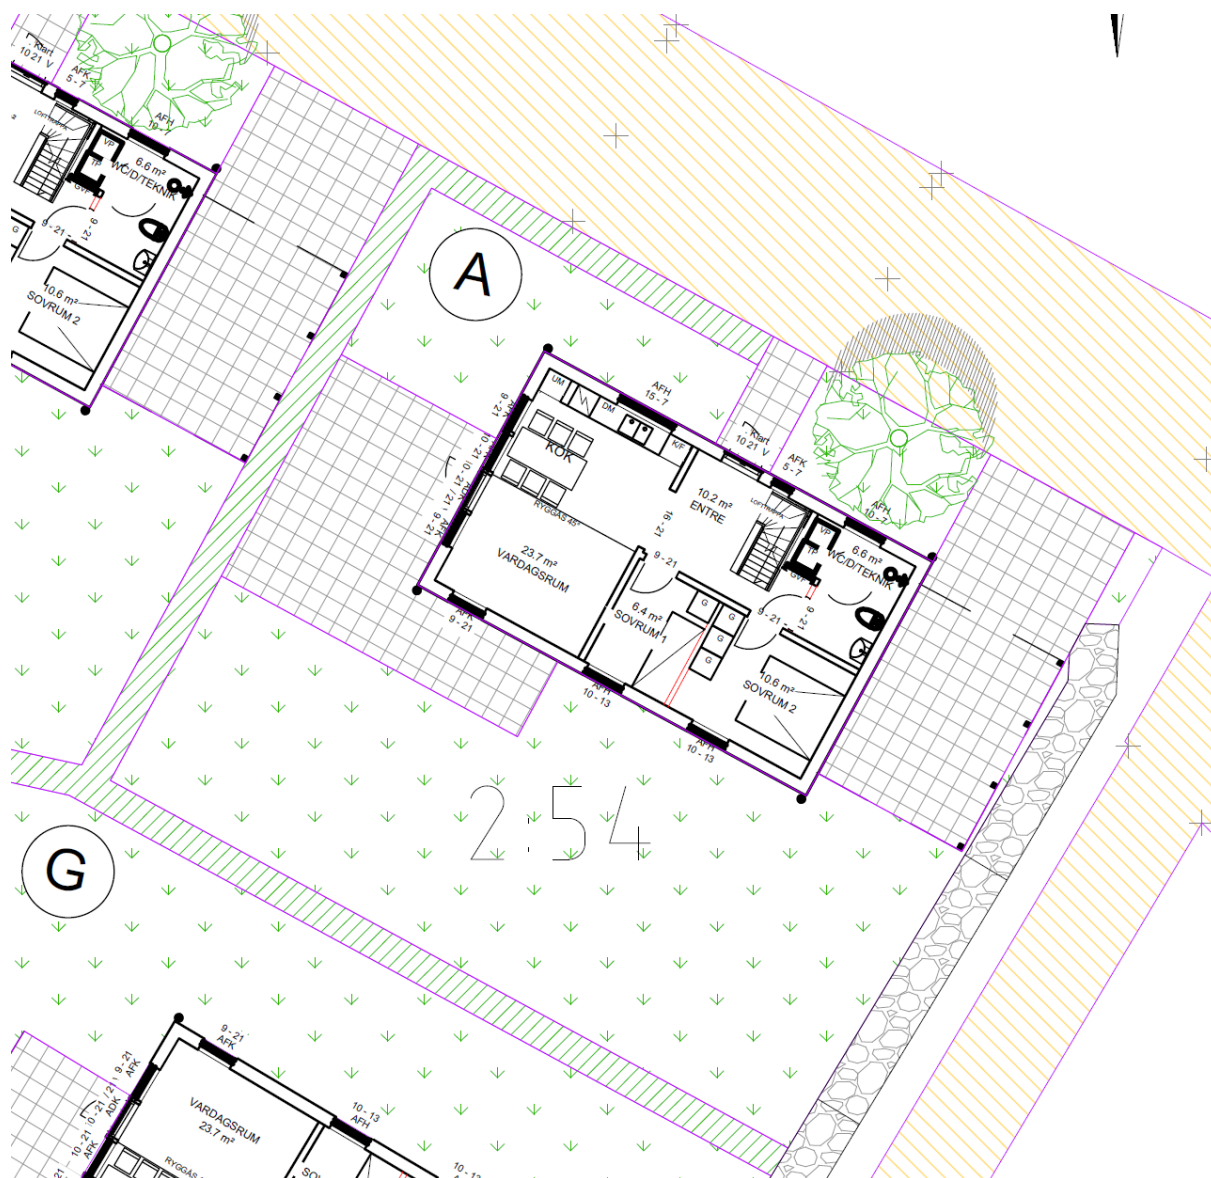

## Byahusen i Förslöv

# Tomt A

Båstad Förslöv 2:54  
Hästräfsvägen 5  
269 73 Förslöv

**Tomt A**  
 Båstad Förslöv 2:54  
 Hästräfsvägen 5  
 269 73 Förslöv

Grundstandard: gräsmatta, häck mot övriga byahustomter, gårdsgrus på bilparkering, gångar och uteplats, litet förråd, entrétrappa i betong, brevlåda, soptunneskydd mm

Tillval: betongplattor, häck mot gata o dyl, prydnadsträd, skärmtak för bil, WC och sovrums på övervåning, mm