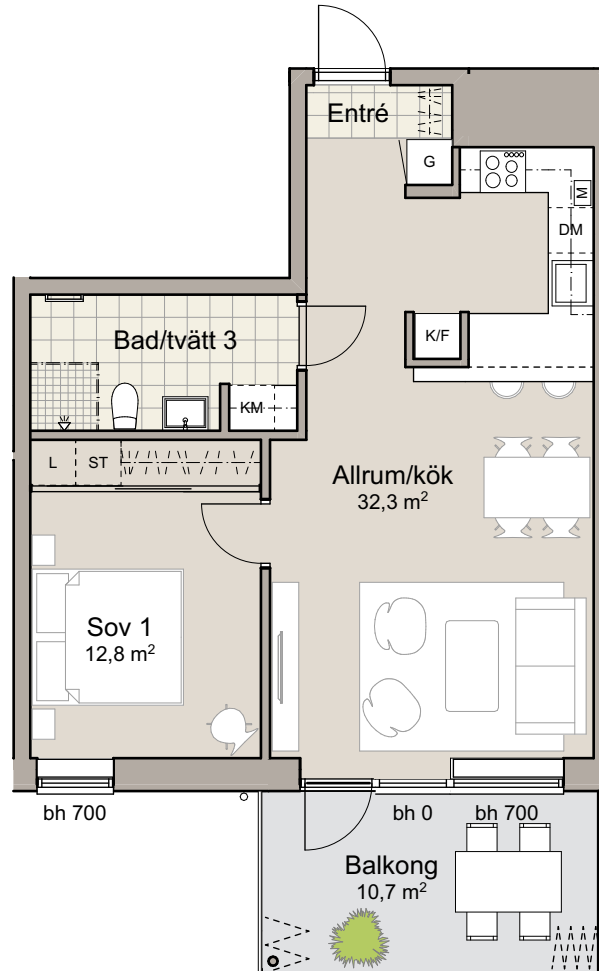

2

ROK

Yta: 55,4 m²
 Plan: Plan 6
 Lägenhet: 1-1506

- | | | |
|------------------------|-----------------------|--------------------------------|
| K Kyl | TM Tvättmaskin | BH Brösthöjd i mm |
| F Frys | TT Torktumlare | Klädförvaring |
| K/F Kyl / Frys | KM Kombimaskin | Handdukstork |
| Induktionshäll | L Linneskåp | Frånsvägg |
| U/M Ugn / Micro | G Garderob | Generell innertakshöjd = 2,6 m |
| M Micro | H Högsåp | Balkongglasning, tillval |
| DM Diskmaskin | ST Städ | |